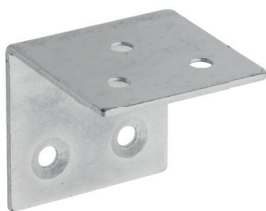

Podpórka WS24  
Shelf support bracket WS24  
Полкодержатель WS24

WB-WS-24-001	240	11 / 2 szt. 11 / 2 pcs. 11 / 2 шт.	chrom / chrome / хром	tworzywo plastic пластмасса
WB-WS-24-010	240		biały / white / белый	
WB-WS-24-020	240		czarny / black / чёрный	
WB-WS-24-030	240		brąz / brown / коричневый	
WB-WS-24-031	240		ciemny brąz / dark brown / темно-коричневый	
WB-WS-24-032	240		jasny brąz / light brown / светло-коричневый	
WB-WS-24-033	240		kalwados / calvados / кальвадос	
WB-WS-24-060	240		szary / gray / серый	

Kątownik FS01 szeroki  
Angle bracket FS01  
Широкий крепежный уголок FS01

KW-FS0125-01	25 x 25 x 24	chrom / chrome / хром	stal / steel / сталь	1500
KW-FS0140-01	40 x 40 x 40			400