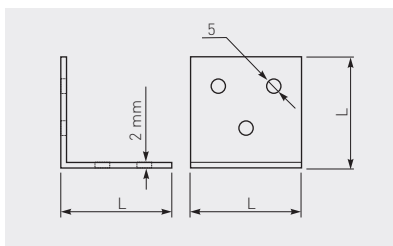

Podpórka WS24  
Shelf support bracket WS24  
Полкодержатель WS24

WB-WS-24-001	240	11 / 2 szt. 11 / 2 pcs. 11 / 2 шт.	chrom / chrome / хром	tworzywo plastic пластмасса
WB-WS-24-010	240		biały / white / белый	
WB-WS-24-020	240		czarny / black / чёрный	
WB-WS-24-030	240		brąz / brown / коричневый	
WB-WS-24-031	240		ciemny brąz / dark brown / темно-коричневый	
WB-WS-24-032	240		jasny brąz / light brown / светло-коричневый	
WB-WS-24-033	240		kalwados / calvados / кальвадос	
WB-WS-24-060	240		szary / gray / серый	

Kątownik FS01 szeroki  
Angle bracket FS01  
Широкий крепежный уголок FS01

KW-FS0125-01	25 x 25 x 24	chrom / chrome / хром	stal / steel / сталь	1500
KW-FS0140-01	40 x 40 x 40			400