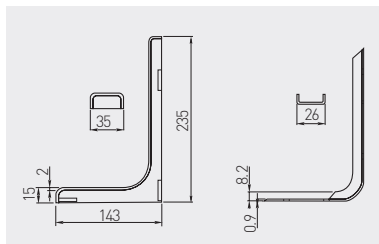

Podpórka WS24  
Shelf support bracket WS24  
Полкодержатель WS24

WB-WS-24-001	240	11 / 2 szt. 11 / 2 pcs. 11 / 2 шт.	chrom / chrome / хром	tworzywo plastic пластмасса
WB-WS-24-010	240		biały / white / белый	
WB-WS-24-020	240		czarny / black / чёрный	
WB-WS-24-030	240		brąz / brown / коричневый	
WB-WS-24-031	240		ciemny brąz / dark brown / темно-коричневый	
WB-WS-24-032	240		jasny brąz / light brown / светло-коричневый	
WB-WS-24-033	240		kalwados / calvados / кальвадос	
WB-WS-24-060	240		szary / gray / серый	

Kątownik FS01 szeroki  
Angle bracket FS01  
Широкий крепежный уголок FS01

KW-FS0125-01	25 x 25 x 24	chrom / chrome / хром	stal / steel / сталь	1500
KW-FS0140-01	40 x 40 x 40			400